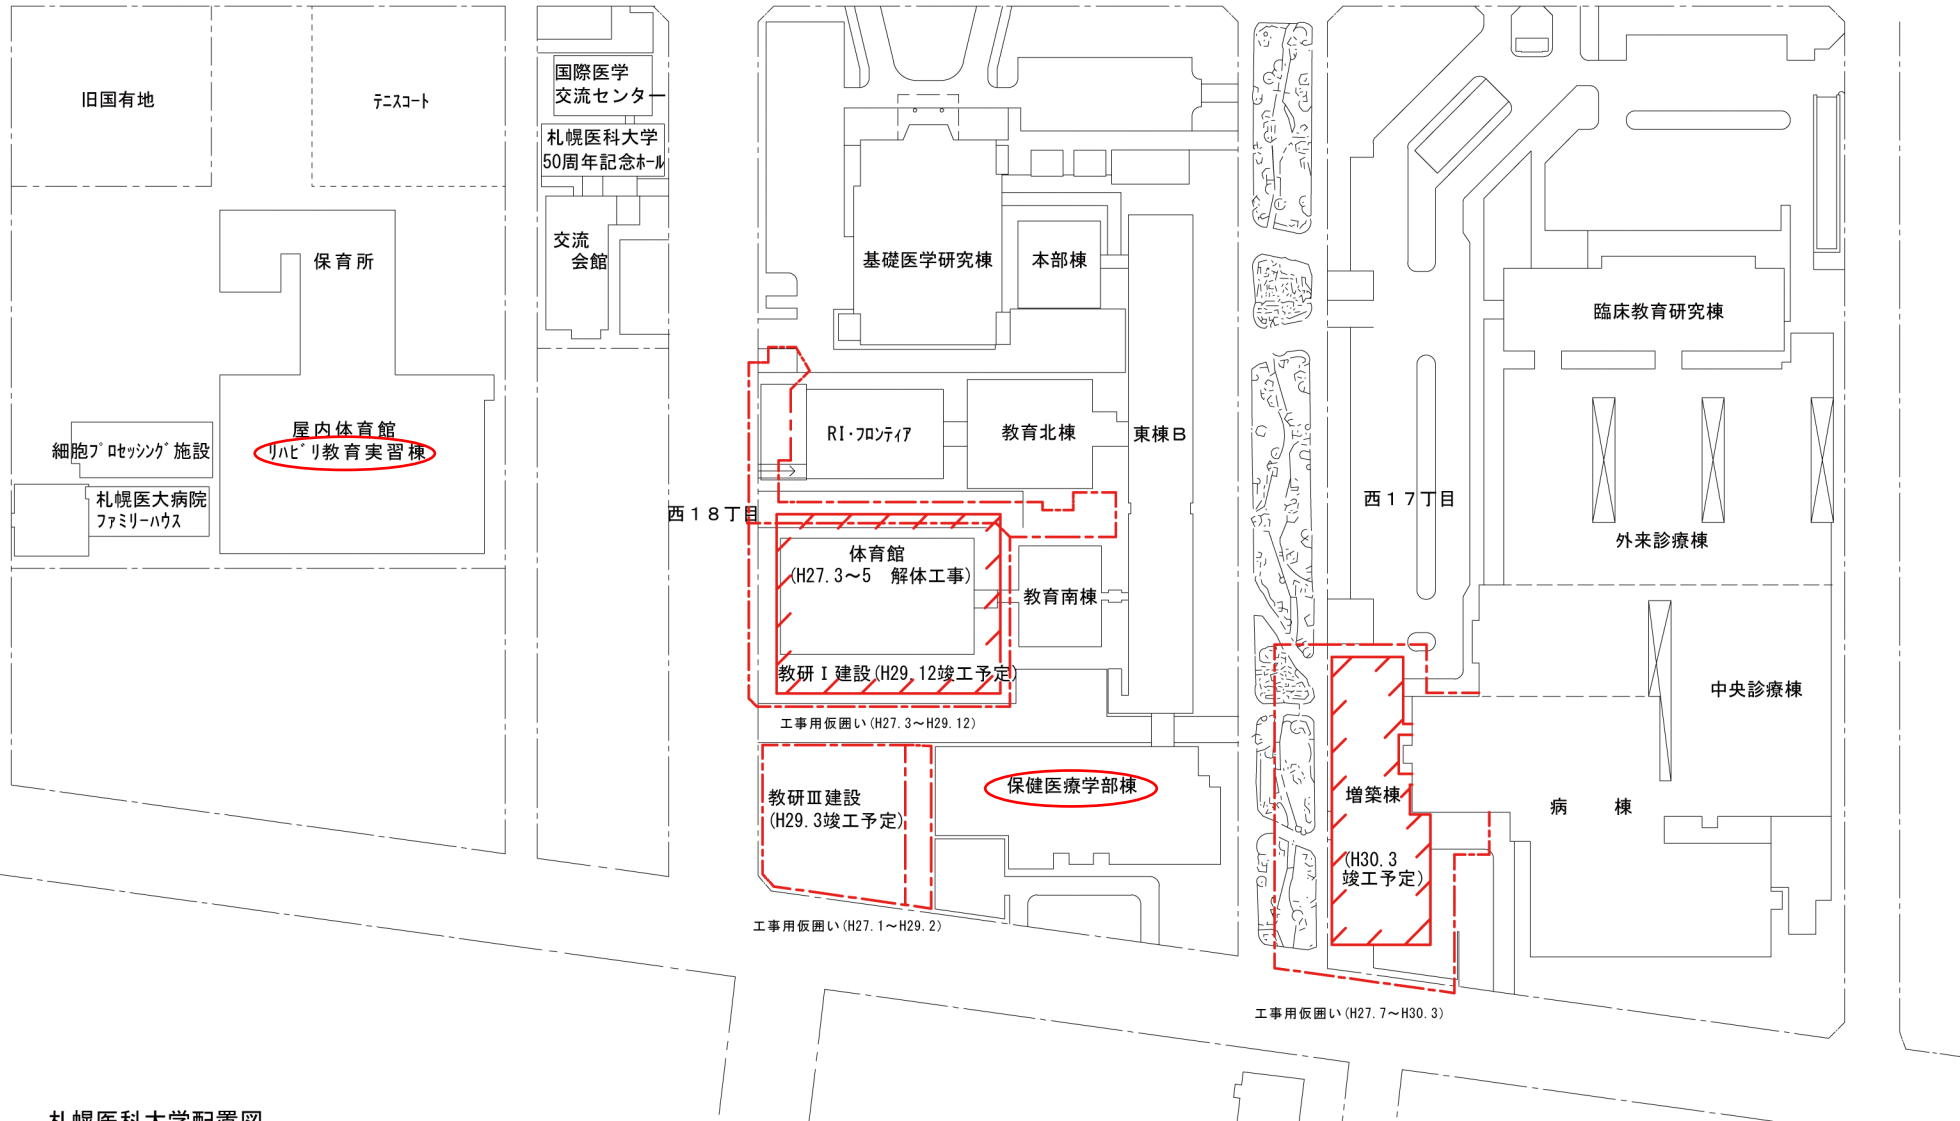

南1条通

旧国有地

テニスコート

国際医学
交流センター

札幌医科大学
50周年記念ホール

交流
会館

保育所

屋内体育館
リハビリ教育実習棟

細胞プロセッシング施設

札幌医大病院
ファミリーハウス

基礎医学研究棟

本部棟

RI・フロンティア

教育北棟

東棟B

西18丁目

体育館
(H27.3~5 解体工事)

教育南棟

教研I建設 (H29.12竣工予定)

工事用仮囲い (H27.3~H29.12)

西17丁目

臨床教育研究棟

外来診療棟

中央診療棟